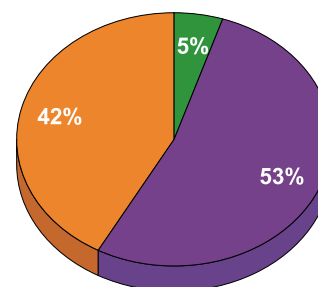

Посещения на imot.bg

- 363 198 уникални посетители към юли 2018 г.
- 33 110 904 импресии към юли 2018 г.

Пазарен дял на imot.bg по общо време на престой в сайта

Аудитория на imot.bg

По пол: ■ мъже
■ жени

По възраст: ■ 15 - 24 год.
■ 25 - 34 год.
■ 35 - 44 год.
■ 45 - 54 год.
■ 55+ год.

По доход: ■ до 599 лв.
■ 600 - 799 лв.
■ 800 - 999 лв.
■ 1000 - 1199 лв.
■ над 1200 лв.

По образование: ■ основно
■ средно
■ висше