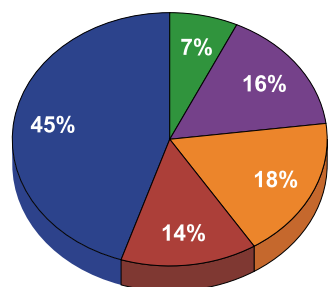

Посещения на imot.bg

- 363 198 уникални посетители към юли 2018 г.
- 33 110 904 импресии към юли 2018 г.

Пазарен дял на imot.bg по общо време на престой в сайта

Аудитория на imot.bg

По пол: ■ мъже
■ жени

По възраст: ■ 15 - 24 год.
■ 25 - 34 год.
■ 35 - 44 год.
■ 45 - 54 год.
■ 55+ год.

По доход: ■ до 599 лв.
■ 600 - 799 лв.
■ 800 - 999 лв.
■ 1000 - 1199 лв.
■ над 1200 лв.

По образование: ■ основно
■ средно
■ висше