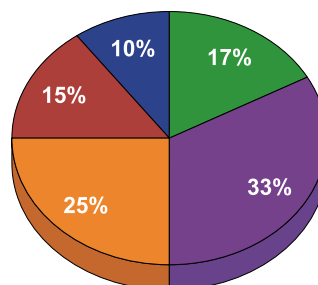

Посещения на imot.bg

- 363 198 уникални посетители към юли 2018 г.
- 33 110 904 импресии към юли 2018 г.

Пазарен дял на imot.bg по общо време на престой в сайта

Аудитория на imot.bg

По пол: ■ мъже
■ жени

По възраст: ■ 15 - 24 год.
■ 25 - 34 год.
■ 35 - 44 год.
■ 45 - 54 год.
■ 55+ год.

По доход: ■ до 599 лв.
■ 600 - 799 лв.
■ 800 - 999 лв.
■ 1000 - 1199 лв.
■ над 1200 лв.

По образование: ■ основно
■ средно
■ висше