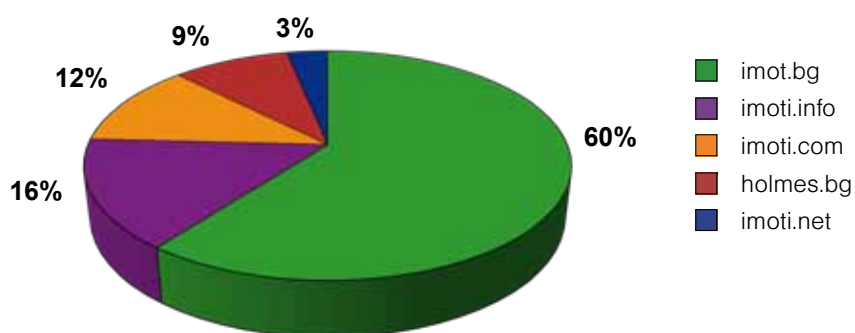

Посещения на imot.bg

- 363 198 уникални посетители към юли 2018 г.
- 33 110 904 импресии към юли 2018 г.

Пазарен дял на imot.bg по общо време на престой в сайта

Аудитория на imot.bg

По пол: ■ мъже
■ жени

По възраст: ■ 15 - 24 год.
■ 25 - 34 год.
■ 35 - 44 год.
■ 45 - 54 год.
■ 55+ год.

По доход: ■ до 599 лв.
■ 600 - 799 лв.
■ 800 - 999 лв.
■ 1000 - 1199 лв.
■ над 1200 лв.

По образование: ■ основно
■ средно
■ висше