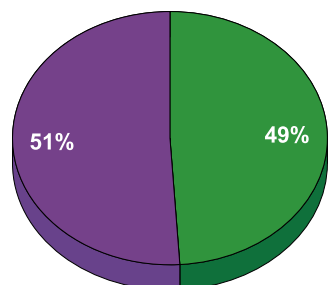

Посещения на imot.bg

- 363 198 уникални посетители към юли 2018 г.
- 33 110 904 импресии към юли 2018 г.

Пазарен дял на imot.bg по общо време на престой в сайта

Аудитория на imot.bg

По пол: ■ мъже
■ жени

По възраст: ■ 15 - 24 год.
■ 25 - 34 год.
■ 35 - 44 год.
■ 45 - 54 год.
■ 55+ год.

По доход: ■ до 599 лв.
■ 600 - 799 лв.
■ 800 - 999 лв.
■ 1000 - 1199 лв.
■ над 1200 лв.

По образование: ■ основно
■ средно
■ висше