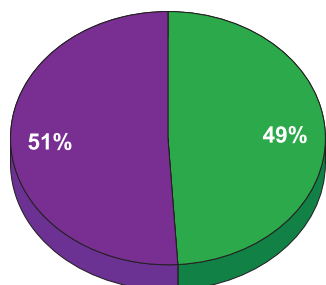

Посещения на imot.bg

- 513 785 уникални посетители към септември 2020 г.
- 52 214 140 импресии към септември 2020 г.

Пазарен дял на imot.bg по общо време на престой в сайта

Аудитория на imot.bg

По пол: ■ мъже
■ жени

По възраст: ■ 15 - 24 год.
■ 25 - 34 год.
■ 35 - 44 год.
■ 45 - 54 год.
■ 55+ год.

По доход: ■ до 599 лв.
■ 600 - 799 лв.
■ 800 - 999 лв.
■ 1000 - 1199 лв.
■ над 1200 лв.

По образование: ■ основно
■ средно
■ висше