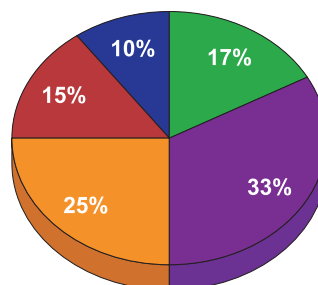

Посещения на imot.bg

- 513 785 уникални посетители към септември 2020 г.
- 52 214 140 импресии към септември 2020 г.

Пазарен дял на imot.bg по общо време на престой в сайта

Аудитория на imot.bg

По пол: ■ мъже
■ жени

По възраст: ■ 15 - 24 год.
■ 25 - 34 год.
■ 35 - 44 год.
■ 45 - 54 год.
■ 55+ год.

По доход: ■ до 599 лв.
■ 600 - 799 лв.
■ 800 - 999 лв.
■ 1000 - 1199 лв.
■ над 1200 лв.

По образование: ■ основно
■ средно
■ висше