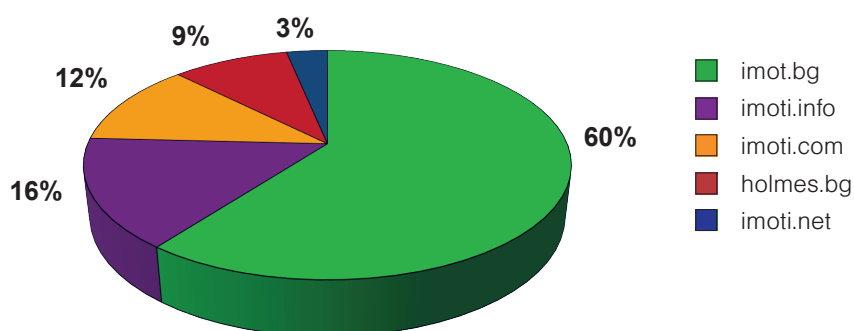

Посещения на imot.bg

- 513 785 уникални посетители към септември 2020 г.
- 52 214 140 импресии към септември 2020 г.

Пазарен дял на imot.bg по общо време на престой в сайта

Аудитория на imot.bg

По пол: ■ мъже
■ жени

По възраст: ■ 15 - 24 год.
■ 25 - 34 год.
■ 35 - 44 год.
■ 45 - 54 год.
■ 55+ год.

По доход: ■ до 599 лв.
■ 600 - 799 лв.
■ 800 - 999 лв.
■ 1000 - 1199 лв.
■ над 1200 лв.

По образование: ■ основно
■ средно
■ висше