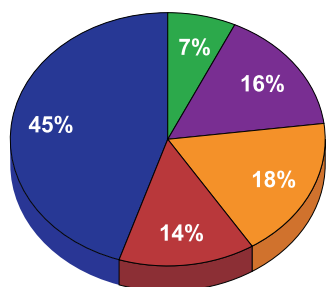

Посещения на imot.bg

- 513 785 уникални посетители към септември 2020 г.
- 52 214 140 импресии към септември 2020 г.

Пазарен дял на imot.bg по общо време на престой в сайта

Аудитория на imot.bg

По пол: ■ мъже
■ жени

По възраст: ■ 15 - 24 год.
■ 25 - 34 год.
■ 35 - 44 год.
■ 45 - 54 год.
■ 55+ год.

По доход: ■ до 599 лв.
■ 600 - 799 лв.
■ 800 - 999 лв.
■ 1000 - 1199 лв.
■ над 1200 лв.

По образование: ■ основно
■ средно
■ висше