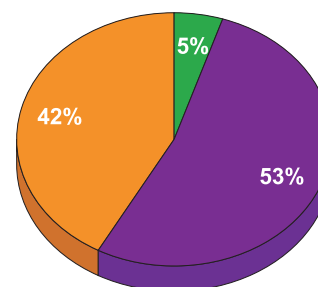

Посещения на imot.bg

- 513 785 уникални посетители към септември 2020 г.
- 52 214 140 импресии към септември 2020 г.

Пазарен дял на imot.bg по общо време на престой в сайта

Аудитория на imot.bg

По пол: ■ мъже
■ жени

По възраст: ■ 15 - 24 год.
■ 25 - 34 год.
■ 35 - 44 год.
■ 45 - 54 год.
■ 55+ год.

По доход: ■ до 599 лв.
■ 600 - 799 лв.
■ 800 - 999 лв.
■ 1000 - 1199 лв.
■ над 1200 лв.

По образование: ■ основно
■ средно
■ висше