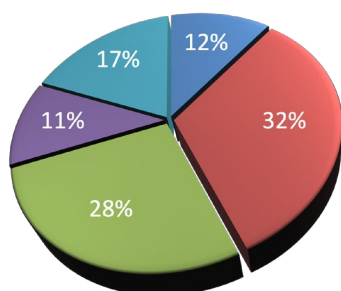

Посещения на imot.bg

- 375 650 уникални посетители към януари 2025 г.
- 55 889 639 импресии към януари 2025 г.

Пазарен дял на imot.bg по брой импресии

Аудитория на imot.bg

По пол: ● Мъже ● Жени

По възраст: ● 15 - 19 год. ● 20 - 29 год. ● 30 - 39 год. ● 40 - 49 год. ● 50 - 59 год. ● 60 - 69 год.

По доход: ● До 500 лв. ● 501 - 1000 лв. ● 1001 - 1500 лв. ● 1501 - 2000 лв. ● Над 2000 лв.

По образование: ● Основно ● Средно ● Висше