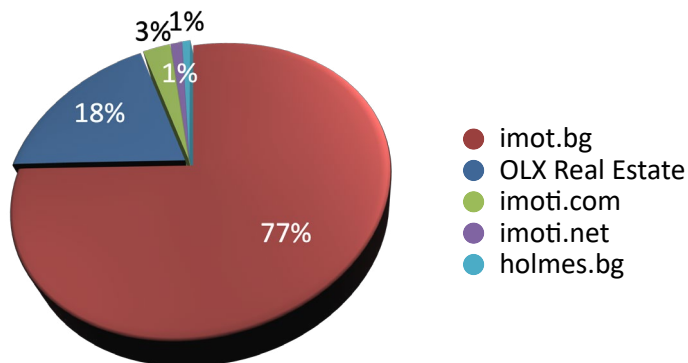

Посещения на imot.bg

- 375 650 уникални посетители към януари 2025 г.
- 55 889 639 импресии към януари 2025 г.

Пазарен дял на imot.bg по брой импресии

Аудитория на imot.bg

По пол: ● Мъже ● Жени

По възраст: ● 15 - 19 год. ● 20 - 29 год. ● 30 - 39 год. ● 40 - 49 год. ● 50 - 59 год. ● 60 - 69 год.

По доход: ● До 500 лв. ● 501 - 1000 лв. ● 1001 - 1500 лв. ● 1501 - 2000 лв. ● Над 2000 лв.

По образование: ● Основно ● Средно ● Висше