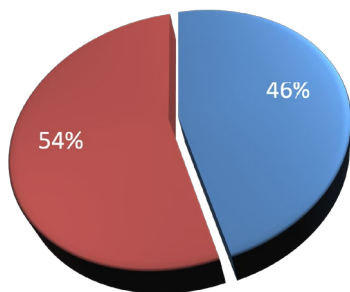

Посещения на imot.bg

- 375 650 уникални посетители към януари 2025 г.
- 55 889 639 импресии към януари 2025 г.

Пазарен дял на imot.bg по брой импресии

Аудитория на imot.bg

По пол: ● Мъже ● Жени

По възраст: ● 15 - 19 год. ● 20 - 29 год. ● 30 - 39 год. ● 40 - 49 год. ● 50 - 59 год. ● 60 - 69 год.