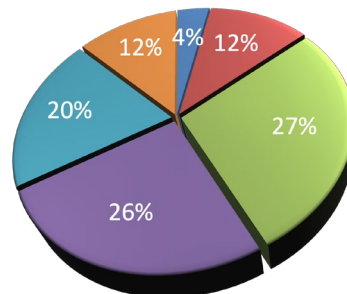

Посещения на imot.bg

- 375 650 уникални посетители към януари 2025 г.
- 55 889 639 импресии към януари 2025 г.

Пазарен дял на imot.bg по брой импресии

Аудитория на imot.bg

По пол: ● Мъже ● Жени

По възраст: ● 15 - 19 год. ● 20 - 29 год. ● 30 - 39 год. ● 40 - 49 год. ● 50 - 59 год. ● 60 - 69 год.

По доход: ● До 500 лв. ● 501 - 1000 лв. ● 1001 - 1500 лв. ● 1501 - 2000 лв. ● Над 2000 лв.

По образование: ● Основно ● Средно ● Висше