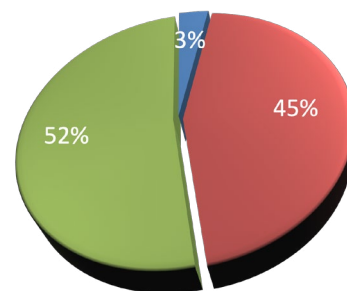

Посещения на imot.bg

- 375 650 уникални посетители към януари 2025 г.
- 55 889 639 импресии към януари 2025 г.

Пазарен дял на imot.bg по брой импресии

Аудитория на imot.bg

По пол: ● Мъже ● Жени

По възраст: ● 15 - 19 год. ● 20 - 29 год. ● 30 - 39 год. ● 40 - 49 год. ● 50 - 59 год. ● 60 - 69 год.

По доход: ● До 500 лв. ● 501 - 1000 лв. ● 1001 - 1500 лв. ● 1501 - 2000 лв. ● Над 2000 лв.

По образование: ● Основно ● Средно ● Висше