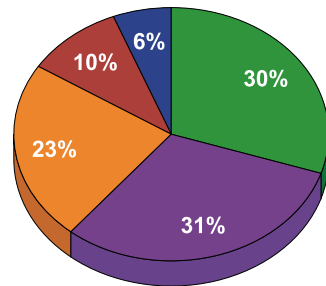

Посещения на mobile.bg

- 947 788 уникални посетители към юли 2018 г.
- 205 035 531 импресии към юли 2018 г.

Пазарен дял на mobile.bg по общо време на престой в сайта

Аудитория на mobile.bg

По пол:
■ мъже
■ жени

По възраст:
■ 15 - 24 год.
■ 25 - 34 год.
■ 35 - 44 год.
■ 45 - 54 год.
■ 55+ год.

По доход:
■ до 599 лв.
■ 600 - 799 лв.
■ 800 - 999 лв.
■ 1000 - 1199 лв.
■ над 1200 лв.

По образование:
■ основно
■ средно
■ висше