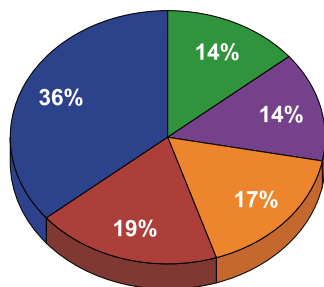

Посещения на mobile.bg

- 947 788 уникални посетители към юли 2018 г.
- 205 035 531 импресии към юли 2018 г.

Пазарен дял на mobile.bg по общо време на престой в сайта

Аудитория на mobile.bg

По пол:
■ мъже
■ жени

По възраст:
■ 15 - 24 год.
■ 25 - 34 год.
■ 35 - 44 год.
■ 45 - 54 год.
■ 55+ год.

По доход:
■ до 599 лв.
■ 600 - 799 лв.
■ 800 - 999 лв.
■ 1000 - 1199 лв.
■ над 1200 лв.

По образование:
■ основно
■ средно
■ висше