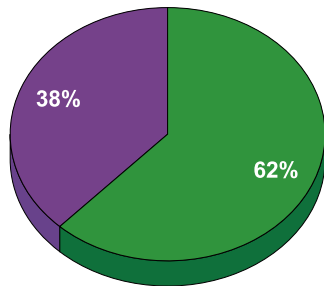

Посещения на mobile.bg

- 947 788 уникални посетители към юли 2018 г.
- 205 035 531 импресии към юли 2018 г.

Пазарен дял на mobile.bg по общо време на престой в сайта

Аудитория на mobile.bg

По пол:
■ мъже
■ жени

По възраст:
■ 15 - 24 год.
■ 25 - 34 год.
■ 35 - 44 год.
■ 45 - 54 год.
■ 55+ год.

По доход:
■ до 599 лв.
■ 600 - 799 лв.
■ 800 - 999 лв.
■ 1000 - 1199 лв.
■ над 1200 лв.

По образование:
■ основно
■ средно
■ висше