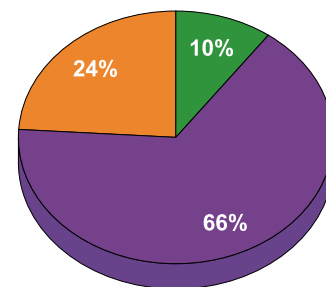

Посещения на mobile.bg

- 947 788 уникални посетители към юли 2018 г.
- 205 035 531 импресии към юли 2018 г.

Пазарен дял на mobile.bg по общо време на престой в сайта

Аудитория на mobile.bg

По пол:
■ мъже
■ жени

По възраст:
■ 15 - 24 год.
■ 25 - 34 год.
■ 35 - 44 год.
■ 45 - 54 год.
■ 55+ год.

По доход:
■ до 599 лв.
■ 600 - 799 лв.
■ 800 - 999 лв.
■ 1000 - 1199 лв.
■ над 1200 лв.

По образование:
■ основно
■ средно
■ висше