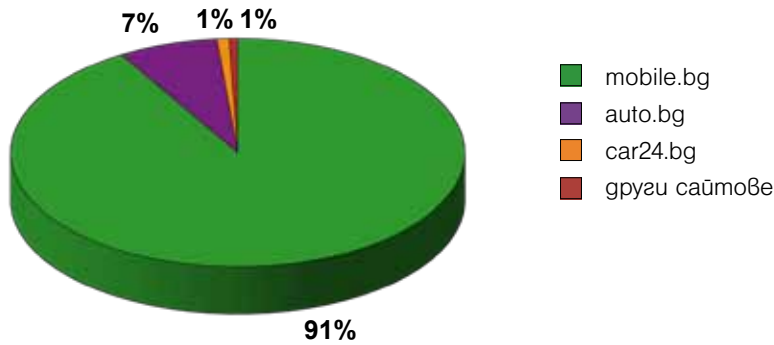

Посещения на mobile.bg

- 947 788 уникални посетители към юли 2018 г.
- 205 035 531 импресии към юли 2018 г.

Пазарен дял на mobile.bg по общо време на престой в сайта

Аудитория на mobile.bg

По пол:
■ мъже
■ жени

По възраст:
■ 15 - 24 год.
■ 25 - 34 год.
■ 35 - 44 год.
■ 45 - 54 год.
■ 55+ год.

По доход:
■ до 599 лв.
■ 600 - 799 лв.
■ 800 - 999 лв.
■ 1000 - 1199 лв.
■ над 1200 лв.

По образование:
■ основно
■ средно
■ висше