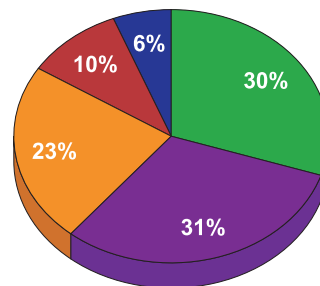

Посещения на mobile.bg

- 925 148 уникални посетители към юли 2019 г.
- 202 275 858 импресии към юли 2019 г.

Пазарен дял на mobile.bg по общо време на престой в сайта

Аудитория на mobile.bg

По пол:
■ мъже
■ жени

По възраст:
■ 15 - 24 год.
■ 25 - 34 год.
■ 35 - 44 год.
■ 45 - 54 год.
■ 55+ год.

По доход:
■ до 599 лв.
■ 600 - 799 лв.
■ 800 - 999 лв.
■ 1000 - 1199 лв.
■ над 1200 лв.

По образование:
■ основно
■ средно
■ висше