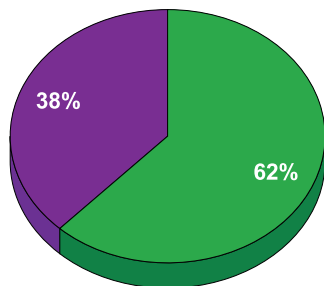

Посещения на mobile.bg

- 925 148 уникални посетители към юли 2019 г.
- 202 275 858 импресии към юли 2019 г.

Пазарен дял на mobile.bg по общо време на престой в сайта

Аудитория на mobile.bg

По пол:
■ мъже
■ жени

По възраст:
■ 15 - 24 год.
■ 25 - 34 год.
■ 35 - 44 год.
■ 45 - 54 год.
■ 55+ год.

По доход:
■ до 599 лв.
■ 600 - 799 лв.
■ 800 - 999 лв.
■ 1000 - 1199 лв.
■ над 1200 лв.

По образование:
■ основно
■ средно
■ висше