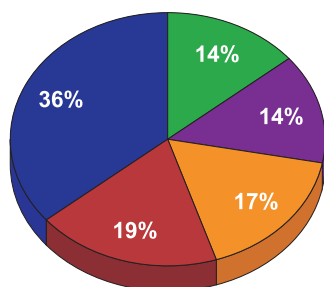

Посещения на mobile.bg

- 925 148 уникални посетители към юли 2019 г.
- 202 275 858 импресии към юли 2019 г.

Пазарен дял на mobile.bg по общо време на престой в сайта

Аудитория на mobile.bg

По пол:
■ мъже
■ жени

По възраст:
■ 15 - 24 год.
■ 25 - 34 год.
■ 35 - 44 год.
■ 45 - 54 год.
■ 55+ год.

По доход:
■ до 599 лв.
■ 600 - 799 лв.
■ 800 - 999 лв.
■ 1000 - 1199 лв.
■ над 1200 лв.

По образование:
■ основно
■ средно
■ висше