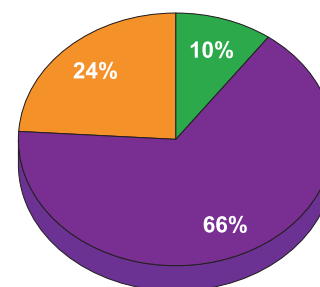

Посещения на mobile.bg

- 925 148 уникални посетители към юли 2019 г.
- 202 275 858 импресии към юли 2019 г.

Пазарен дял на mobile.bg по общо време на престой в сайта

Аудитория на mobile.bg

По пол:
■ мъже
■ жени

По възраст:
■ 15 - 24 год.
■ 25 - 34 год.
■ 35 - 44 год.
■ 45 - 54 год.
■ 55+ год.

По доход:
■ до 599 лв.
■ 600 - 799 лв.
■ 800 - 999 лв.
■ 1000 - 1199 лв.
■ над 1200 лв.

По образование:
■ основно
■ средно
■ висше