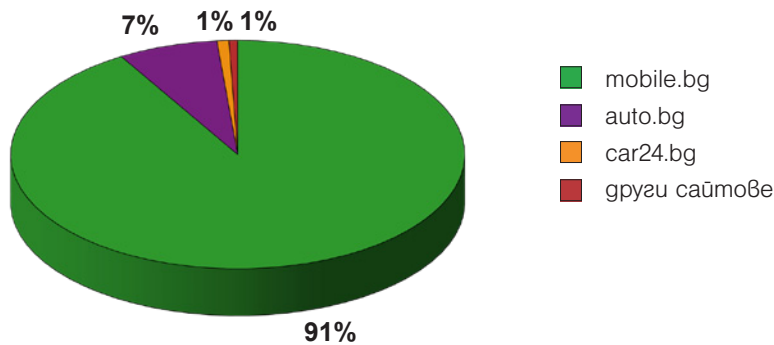

Посещения на mobile.bg

- 925 148 уникални посетители към юли 2019 г.
- 202 275 858 импресии към юли 2019 г.

Пазарен дял на mobile.bg по общо време на престой в сайта

Аудитория на mobile.bg

По пол:
■ мъже
■ жени

По възраст:
■ 15 - 24 год.
■ 25 - 34 год.
■ 35 - 44 год.
■ 45 - 54 год.
■ 55+ год.

По доход:
■ до 599 лв.
■ 600 - 799 лв.
■ 800 - 999 лв.
■ 1000 - 1199 лв.
■ над 1200 лв.

По образование:
■ основно
■ средно
■ висше