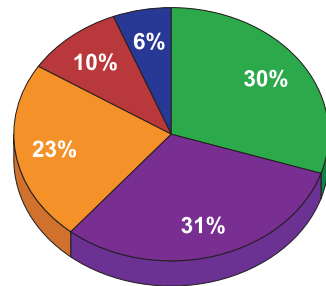

Посещения на mobile.bg

- 1 055 537 уникални посетители към септември 2020 г.
- 196 722 456 импресии към септември 2020 г.

Пазарен дял на mobile.bg по общо време на престой в сайта

Аудитория на mobile.bg

По пол:
■ мъже
■ жени

По възраст:
■ 15 - 24 год.
■ 25 - 34 год.
■ 35 - 44 год.
■ 45 - 54 год.
■ 55+ год.

По доход:
■ до 599 лв.
■ 600 - 799 лв.
■ 800 - 999 лв.
■ 1000 - 1199 лв.
■ над 1200 лв.

По образование:
■ основно
■ средно
■ висше