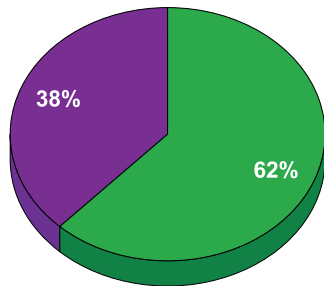

Посещения на mobile.bg

- 1 055 537 уникални посетители към септември 2020 г.
- 196 722 456 импресии към септември 2020 г.

Пазарен дял на mobile.bg по общо време на престой в сайта

Аудитория на mobile.bg

По пол:
■ мъже
■ жени

По възраст:
■ 15 - 24 год.
■ 25 - 34 год.
■ 35 - 44 год.
■ 45 - 54 год.
■ 55+ год.

По доход:
■ до 599 лв.
■ 600 - 799 лв.
■ 800 - 999 лв.
■ 1000 - 1199 лв.
■ над 1200 лв.

По образование:
■ основно
■ средно
■ висше