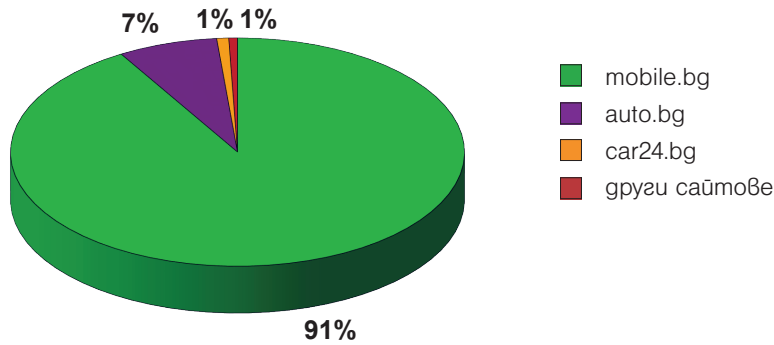

Посещения на mobile.bg

- 1 055 537 уникални посетители към септември 2020 г.
- 196 722 456 импресии към септември 2020 г.

Пазарен дял на mobile.bg по общо време на престой в сайта

Аудитория на mobile.bg

По пол:
■ мъже
■ жени

По възраст:
■ 15 - 24 год.
■ 25 - 34 год.
■ 35 - 44 год.
■ 45 - 54 год.
■ 55+ год.

По доход:
■ до 599 лв.
■ 600 - 799 лв.
■ 800 - 999 лв.
■ 1000 - 1199 лв.
■ над 1200 лв.

По образование:
■ основно
■ средно
■ висше