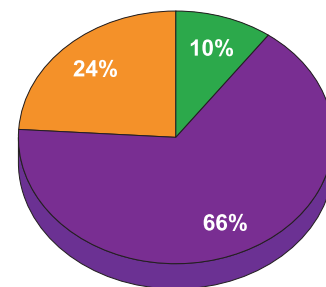

Посещения на mobile.bg

- 1 055 537 уникални посетители към септември 2020 г.
- 196 722 456 импресии към септември 2020 г.

Пазарен дял на mobile.bg по общо време на престой в сайта

Аудитория на mobile.bg

По пол:
■ мъже
■ жени

По възраст:
■ 15 - 24 год.
■ 25 - 34 год.
■ 35 - 44 год.
■ 45 - 54 год.
■ 55+ год.

По доход:
■ до 599 лв.
■ 600 - 799 лв.
■ 800 - 999 лв.
■ 1000 - 1199 лв.
■ над 1200 лв.

По образование:
■ основно
■ средно
■ висше