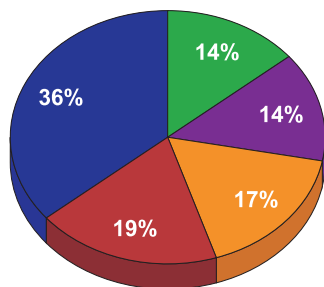

Посещения на mobile.bg

- 1 055 537 уникални посетители към септември 2020 г.
- 196 722 456 импресии към септември 2020 г.

Пазарен дял на mobile.bg по общо време на престой в сайта

Аудитория на mobile.bg

По пол:
■ мъже
■ жени

По възраст:
■ 15 - 24 год.
■ 25 - 34 год.
■ 35 - 44 год.
■ 45 - 54 год.
■ 55+ год.

По доход:
■ до 599 лв.
■ 600 - 799 лв.
■ 800 - 999 лв.
■ 1000 - 1199 лв.
■ над 1200 лв.

По образование:
■ основно
■ средно
■ висше