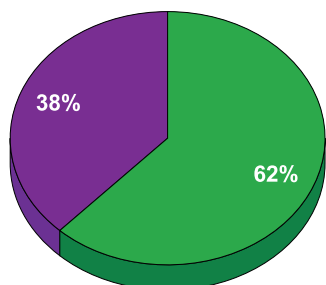

Посещения на mobile.bg

- 815 650 уникални посетители към март 2022 г.
- 194 838 698 импресии към март 2022 г.

Пазарен дял на mobile.bg по общо време на престой в сайта

Аудитория на mobile.bg

По пол:
■ мъже
■ жени

По възраст:
■ 15 - 24 год.
■ 25 - 34 год.
■ 35 - 44 год.
■ 45 - 54 год.
■ 55+ год.

По доход:
■ до 599 лв.
■ 600 - 799 лв.
■ 800 - 999 лв.
■ 1000 - 1199 лв.
■ над 1200 лв.

По образование:
■ основно
■ средно
■ висше