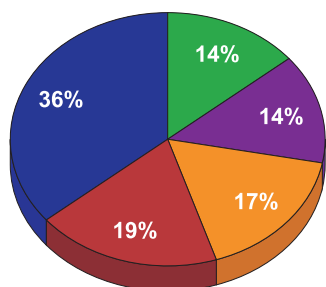

Посещения на mobile.bg

- 815 650 уникални посетители към март 2022 г.
- 194 838 698 импресии към март 2022 г.

Пазарен дял на mobile.bg по общо време на престой в сайта

Аудитория на mobile.bg

По пол:
■ мъже
■ жени

По възраст:
■ 15 - 24 год.
■ 25 - 34 год.
■ 35 - 44 год.
■ 45 - 54 год.
■ 55+ год.

По доход:
■ до 599 лв.
■ 600 - 799 лв.
■ 800 - 999 лв.
■ 1000 - 1199 лв.
■ над 1200 лв.

По образование:
■ основно
■ средно
■ висше