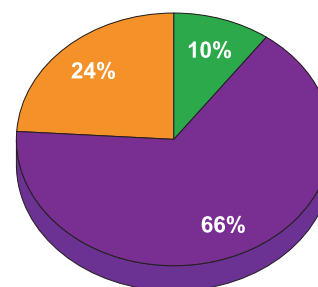

Посещения на mobile.bg

- 815 650 уникални посетители към март 2022 г.
- 194 838 698 импресии към март 2022 г.

Пазарен дял на mobile.bg по общо време на престой в сайта

Аудитория на mobile.bg

По пол:
■ мъже
■ жени

По възраст:
■ 15 - 24 год.
■ 25 - 34 год.
■ 35 - 44 год.
■ 45 - 54 год.
■ 55+ год.

По доход:
■ до 599 лв.
■ 600 - 799 лв.
■ 800 - 999 лв.
■ 1000 - 1199 лв.
■ над 1200 лв.

По образование:
■ основно
■ средно
■ висше