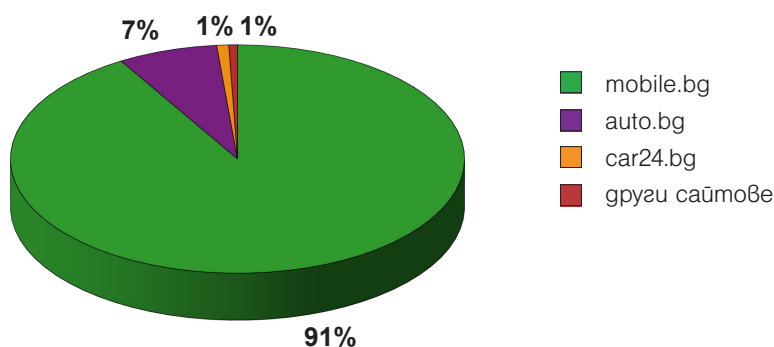

Посещения на mobile.bg

- 815 650 уникални посетители към март 2022 г.
- 194 838 698 импресии към март 2022 г.

Пазарен дял на mobile.bg по общо време на престой в сайта

Аудитория на mobile.bg

По пол:
■ мъже
■ жени

По възраст:
■ 15 - 24 год.
■ 25 - 34 год.
■ 35 - 44 год.
■ 45 - 54 год.
■ 55+ год.

По доход:
■ до 599 лв.
■ 600 - 799 лв.
■ 800 - 999 лв.
■ 1000 - 1199 лв.
■ над 1200 лв.

По образование:
■ основно
■ средно
■ висше