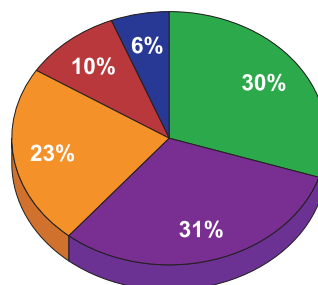

Посещения на mobile.bg

- 815 650 уникални посетители към март 2022 г.
- 194 838 698 импресии към март 2022 г.

Пазарен дял на mobile.bg по общо време на престой в сайта

Аудитория на mobile.bg

По пол:
■ мъже
■ жени

По възраст:
■ 15 - 24 год.
■ 25 - 34 год.
■ 35 - 44 год.
■ 45 - 54 год.
■ 55+ год.

По доход:
■ до 599 лв.
■ 600 - 799 лв.
■ 800 - 999 лв.
■ 1000 - 1199 лв.
■ над 1200 лв.

По образование:
■ основно
■ средно
■ висше