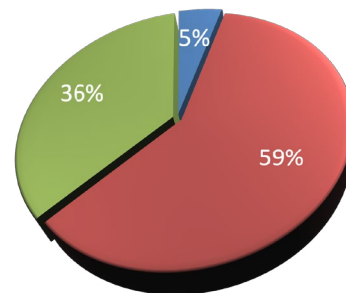

## Пазарен дял на mobile.bg по брой импресии

## Аудитория на mobile.bg

По пол:   
● Мъже   
● Жени

По възраст:   
● 15 - 19 год.   
● 20 - 29 год.   
● 30 - 39 год.   
● 40 - 49 год.   
● 50 - 59 год.   
● 60 - 69 год.

По доход:   
● До 500 лв.   
● 501 - 1000 лв.   
● 1001 - 1500 лв.   
● 1501 - 2000 лв.   
● Над 2000 лв.

По образование:   
● Основно   
● Средно   
● Висше