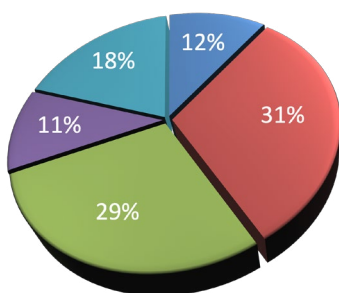

## Посещения на mobile.bg

- 883 850 уникални посетители към януари 2025 г.
- 226 802 125 импресии към януари 2025 г.

## Пазарен дял на mobile.bg по брой импресии

## Аудитория на mobile.bg

По пол:   
● Мъже   
● Жени

По възраст:   
● 15 - 19 год.   
● 20 - 29 год.   
● 30 - 39 год.   
● 40 - 49 год.   
● 50 - 59 год.   
● 60 - 69 год.

По доход:   
● До 500 лв.   
● 501 - 1000 лв.   
● 1001 - 1500 лв.   
● 1501 - 2000 лв.   
● Над 2000 лв.