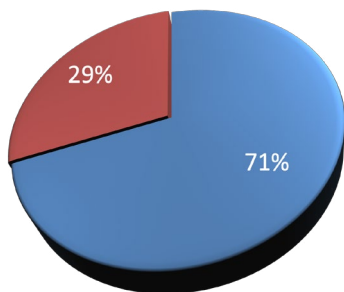

Аудитория на mobile.bg

По пол:
● Мъже
● Жени