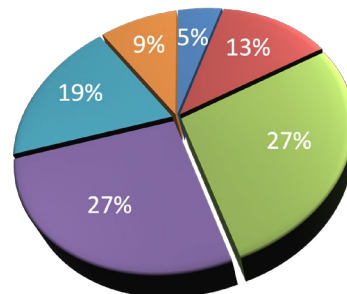

По възраст:
● 15 - 19 год.
● 20 - 29 год.
● 30 - 39 год.
● 40 - 49 год.
● 50 - 59 год.
● 60 - 69 год.