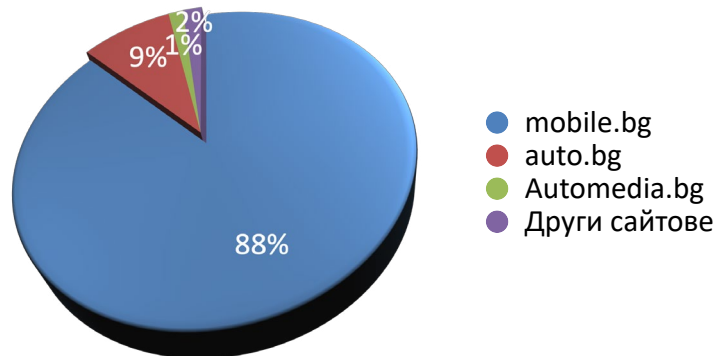

## Посещения на mobile.bg

- 883 850 уникални посетители към януари 2025 г.
- 226 802 125 импресии към януари 2025 г.

## Пазарен дял на mobile.bg по брой импресии